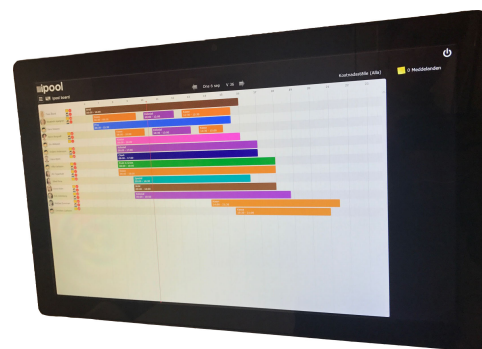

Trött på att skriva ut scheman?

Sluta skriv ut pappersscheman som snabbt blir inaktuella. Genom ipool Board har du alltid ett uppdaterat schema tillgängligt i butiken som uppdateras i realtid och visar både dags- och veckoschemavy. På dagsschemat syns varje persons arbetspass under dagen inklusive avdelning och schemalagda raster. Varje avdelning har en egen färg och du ser även en tidslinje som visar var på dagen du befinner dig. Kommunicera direkt med personalen genom att skicka imail eller korta meddelanden med ipools anslag.

För att få en helhetslösning har ipool tillsammans med hårdvaruleverantören Data Professional, valt ut utrustning som är testad och utvärderad just för ändamålet. En robust och tålig pekskärm som med en inbyggd pålitlig dator. Skärmen levereras förinstallerad och låst för ipool Board.

Detta utgör enkelhet för dig som kund, så du kan känna dig trygg med er helhetslösning.

- En professionell monitor som är gjord för ändamålet
- 3 års garanti
- Förinstallerad och klar för att användas
- Fri hårdvarusupport hos Data Professional
- Lätt att montera (bara att dra fram el och nätverkskabel obs! nätverkskabel ingår ej.)

Mått:

18,5" : 464 x 48 x 284 mm

21,5" : 536 x 48 x 328 mm

Professionell	18,5"	touchmonitor	12 450 kr
Professionell	21,5"	touchmonitor	14 900 kr
Väggstativ			625 kr
Wifi - modul			600 kr

Serviceavtal tecknas med Data Professional som sköter all hantering av hårdvara med leverans, support och garanti. Obs! Montering och nätverkskabel ingår ej.