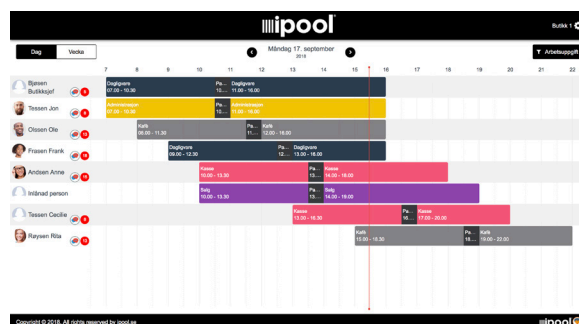

PRIS TOUCHDATOR

Professionell 21,5"	14 900 kr
Väggfäste	590 kr
Wifi-modul	590 kr

Mått: 21,5" : 536 x 48 x 328 mm